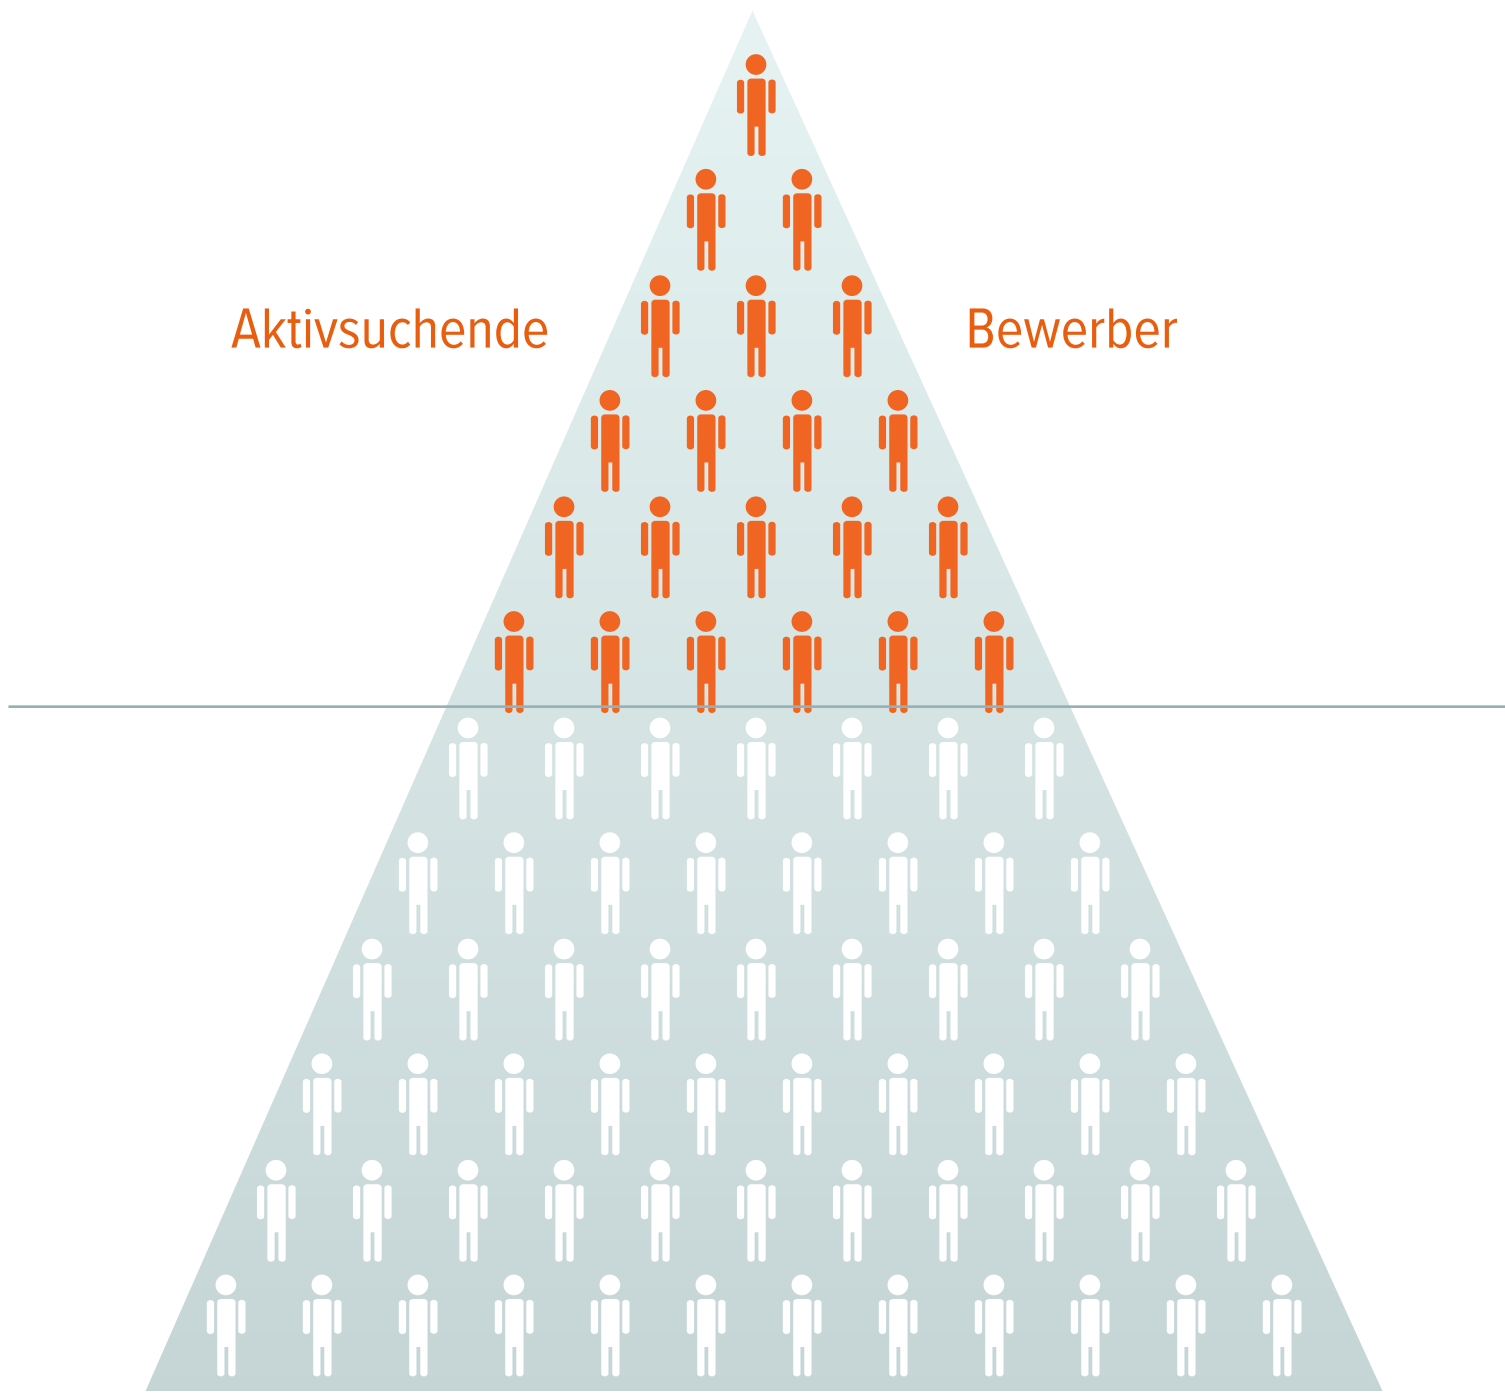

Dreher

München

**ORGANISCHE
REICHWEITE**

100  Kostenlos

Dreher

München

100  Kostenlos + **285** 

100  + 80  + 105 

~~1.500,-
pro Anzeige~~

~~post and pray ~~

Bester Preis 

429,-

Einstellung 

PROGRAMMATIC JOB ADVERTISING MORGEN

- 32-50 Jahre alt > 65%
- männlich > 42%
- PC / 18:00-21:00 online
- **Interessiert sich für Fußball**

Buchhalter/in

- 35-45 Jahre alt > 65%
- weiblich > 58%
- PC / 07:00-07:40 online
- **Interessiert sich für Umweltschutz und die Tiere**

München

EMOTIONALE INDIVIDUELLE ANSPRACHE

FC Bayern München
 1. Platz Bundesliga