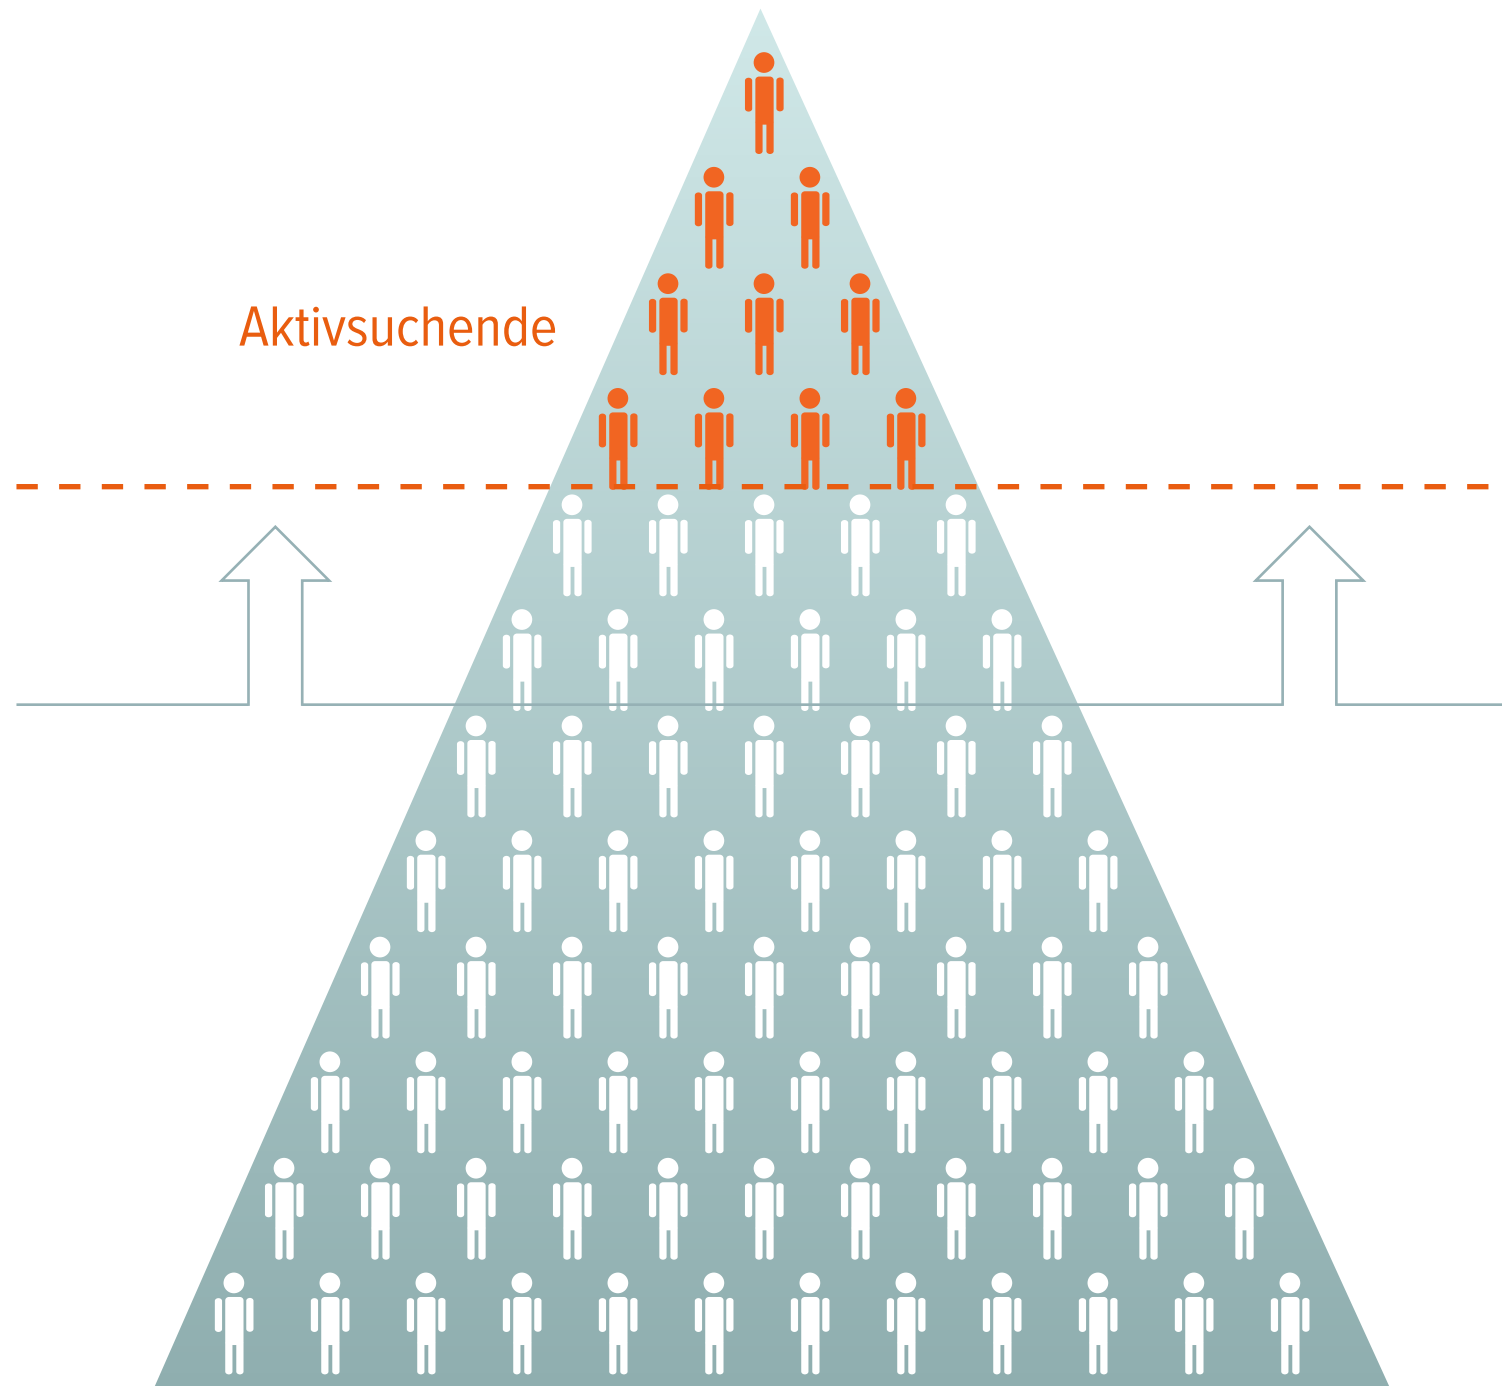

München

MONSTER

post and pray

Preis ~~3.200,-~~ jetzt **1.500,-**
pro Anzeige

INTELLIGENTES MULTIPOSTING **HEUTE**

WACHSTUM GESTALTEN = MITARBEITER GEWINNEN RECRUITING WIRD ZUM WETTBEWERBSFAKTOR

1 REICHWEITE

Bewerber erreichen

3 INTELLIGENTE SCHRITTE

zu neuen Mitarbeitern

**SPEZIELL FÜR
PERSONALDIENSTLEISTER**

1 REICHWEITE

Bewerber erreichen

1 ORGANISCHE REICHWEITE

damit Ihre Stellenanzeigen im Internet gefunden werden

GÜNSTIGSTE REICHWEITE

1 REICHWEITE

Bewerber erreichen

- Bundesagentur für Arbeit
- bis zu 250 Job- und Webportale
- Soziale Netzwerke
- Google-Effekt über Trittbrettschaltung

1 ORGANISCHE REICHWEITE

damit Ihre Stellenanzeigen im Internet gefunden werden

GÜNSTIGSTE REICHWEITE

1 REICHWEITE

Bewerber erreichen

Anzahl Bewerbungen

2 RECRUITING KAMPAGNEN

für mehr Sichtbarkeit Ihrer Anzeigen

REICHWEITE AUF COST-PER-CLICK BASIS
GUT STEUERBAR

1 REICHWEITE