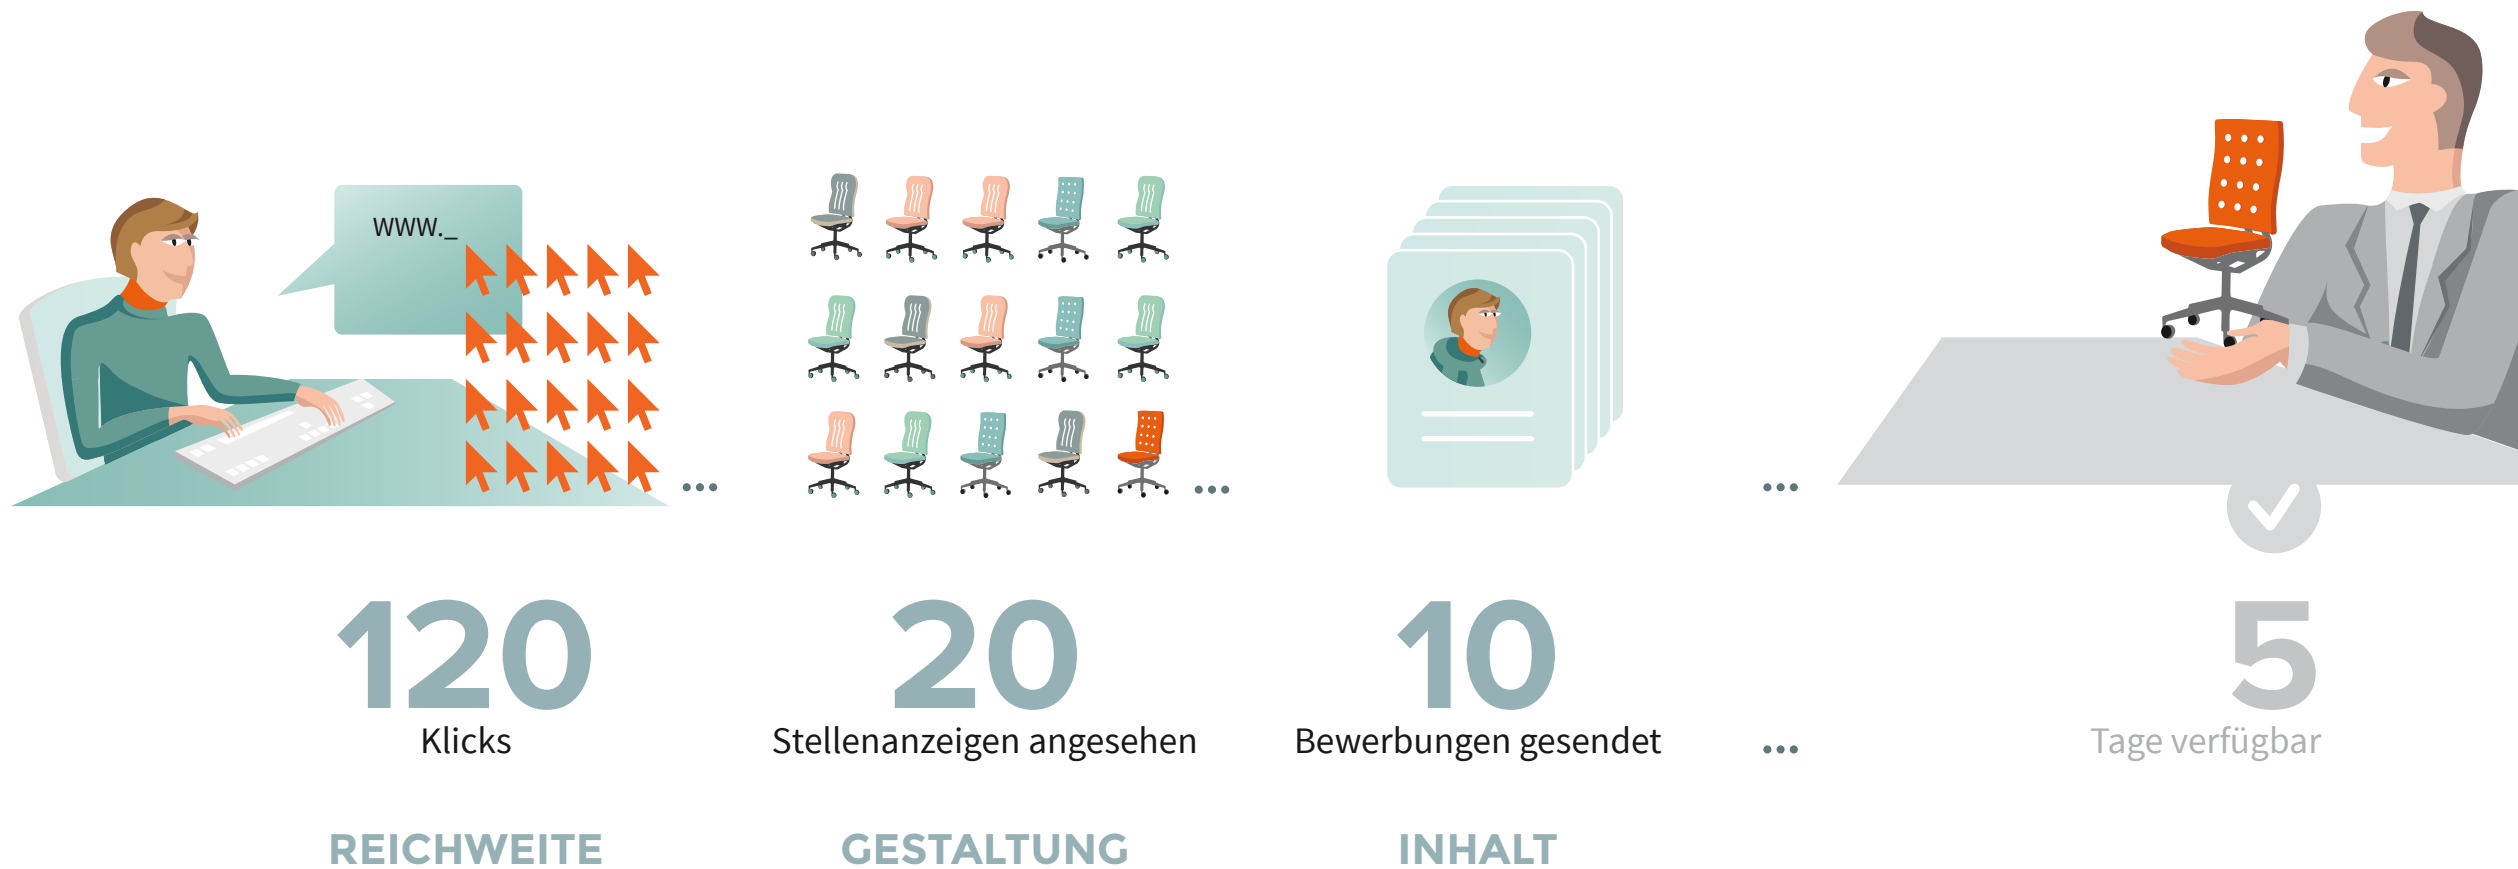

GERMAN PERSONNEL

DATA DRIVEN RECRUITING

ICH SUCHE

Dreher

München

WIE ARBEITEN AGENTUREN

Statisch
Ohne Echtzeitdaten
Selten mit Erfahrungswerten
Nie Datenbasiert
Provisionsabhängig-AE

Dreher

München

MONSTER

post and pray

Preis ~~3.200,-~~ jetzt **1.500,-**
pro Anzeige

INTELLIGENTES MULTIPOSTING **HEUTE**

WACHSTUM GESTALTEN = MITARBEITER GEWINNEN RECRUITING WIRD ZUM WETTBEWERBSFAKTOR

1 REICHWEITE

Bewerber erreichen

3 INTELLIGENTE SCHRITTE

zu neuen Mitarbeitern

**SPEZIELL FÜR
PERSONALDIENSTLEISTER**

1 REICHWEITE

Bewerber erreichen

1 ORGANISCHE REICHWEITE

damit Ihre Stellenanzeigen im Internet gefunden werden

GÜNSTIGSTE REICHWEITE

1 REICHWEITE

Bewerber erreichen

- Bundesagentur für Arbeit
- bis zu 250 Job- und Webportale
- Soziale Netzwerke
- Google-Effekt über Trittbrettschaltung

1 ORGANISCHE REICHWEITE

damit Ihre Stellenanzeigen im Internet gefunden werden