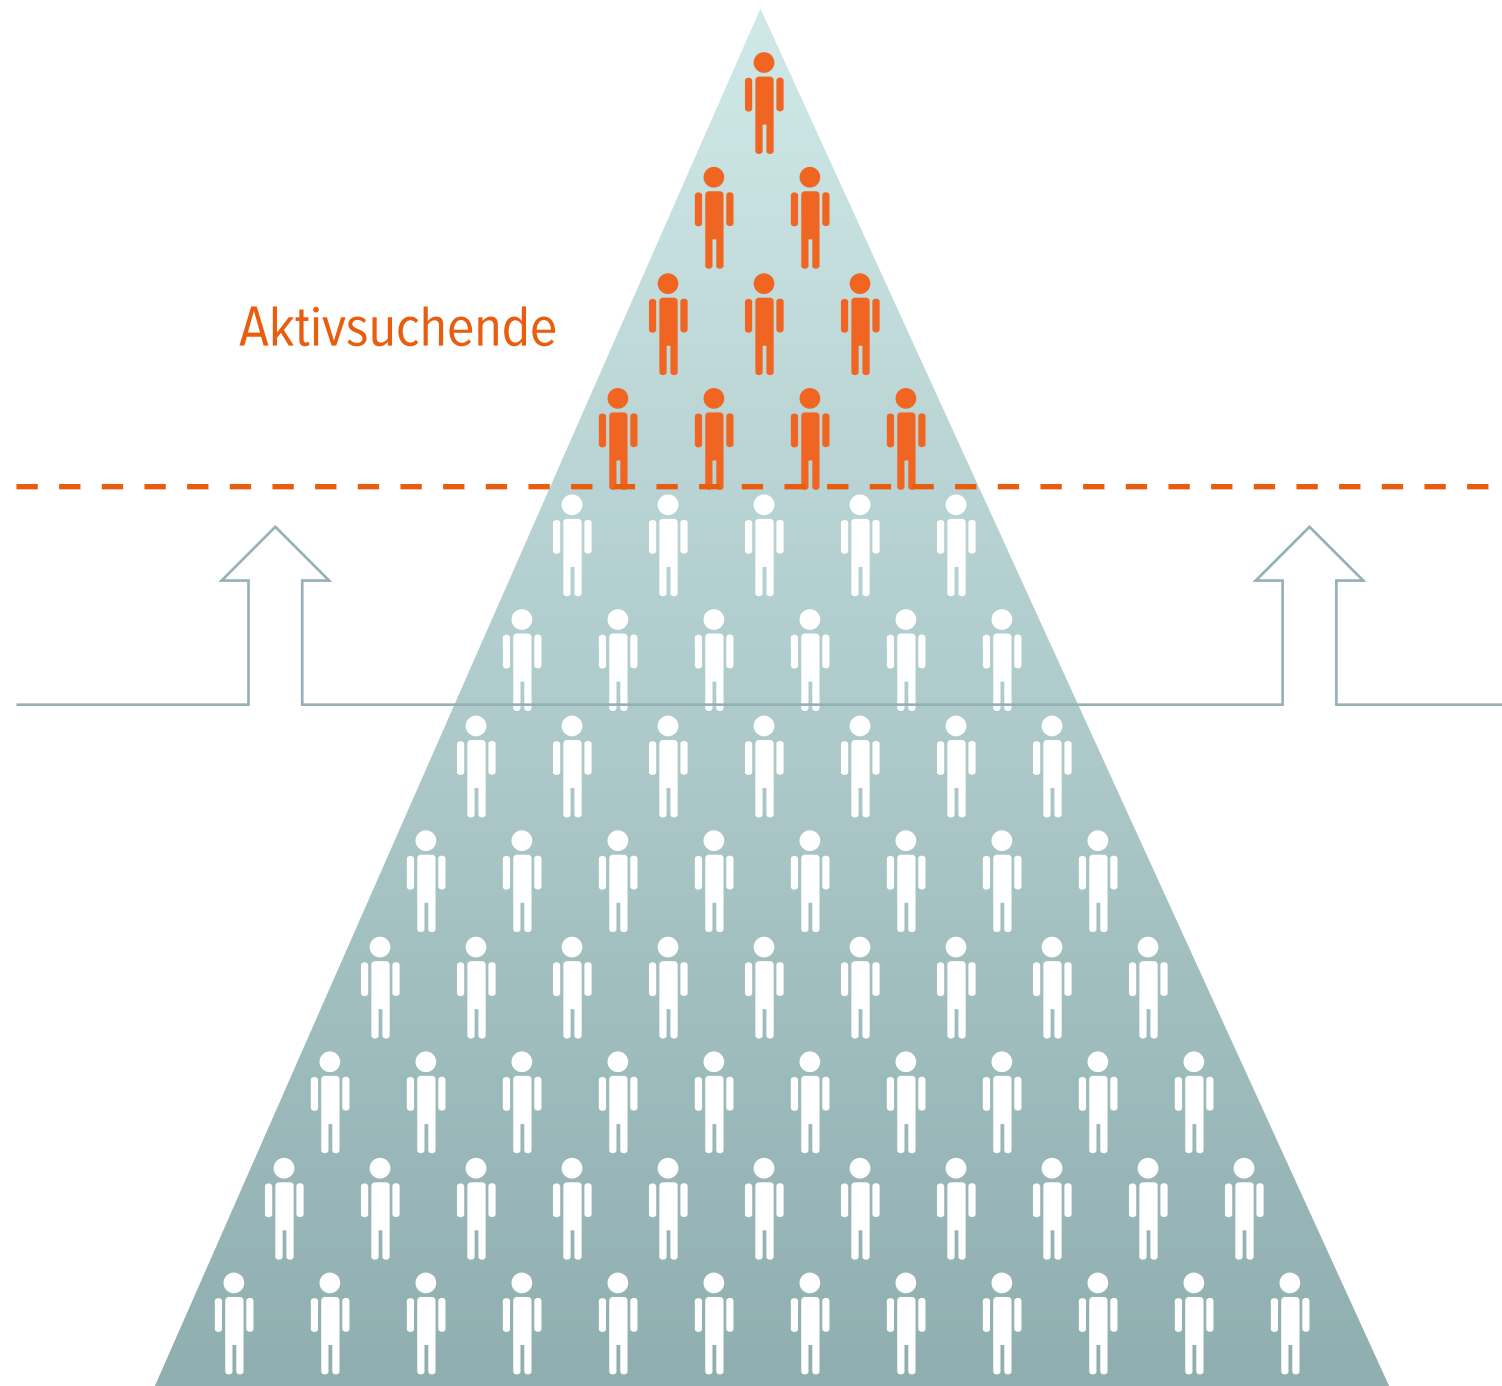

Dreher

München

**ORGANISCHE
REICHWEITE**

100  Kostenlos

Dreher

München

100  Kostenlos + **285** 

100  + 80  + 105 

~~1.500,-
pro Anzeige~~

~~post and pray ~~

Bester Preis 

429,-

Einstellung 

PROGRAMMATIC JOB ADVERTISING MORGEN

- 32-50 Jahre alt > 65%
- männlich > 42%
- PC / 18:00-21:00 online
- **Interessiert sich für Fußball**

Buchhalter/in

- 35-45 Jahre alt > 65%
- weiblich > 58%
- PC / 07:00-07:40 online
- **Interessiert sich für Umweltschutz und die Tiere**

München

EMOTIONALE INDIVIDUELLE ANSPRACHE

FC Bayern München
 1. Platz Bundesliga