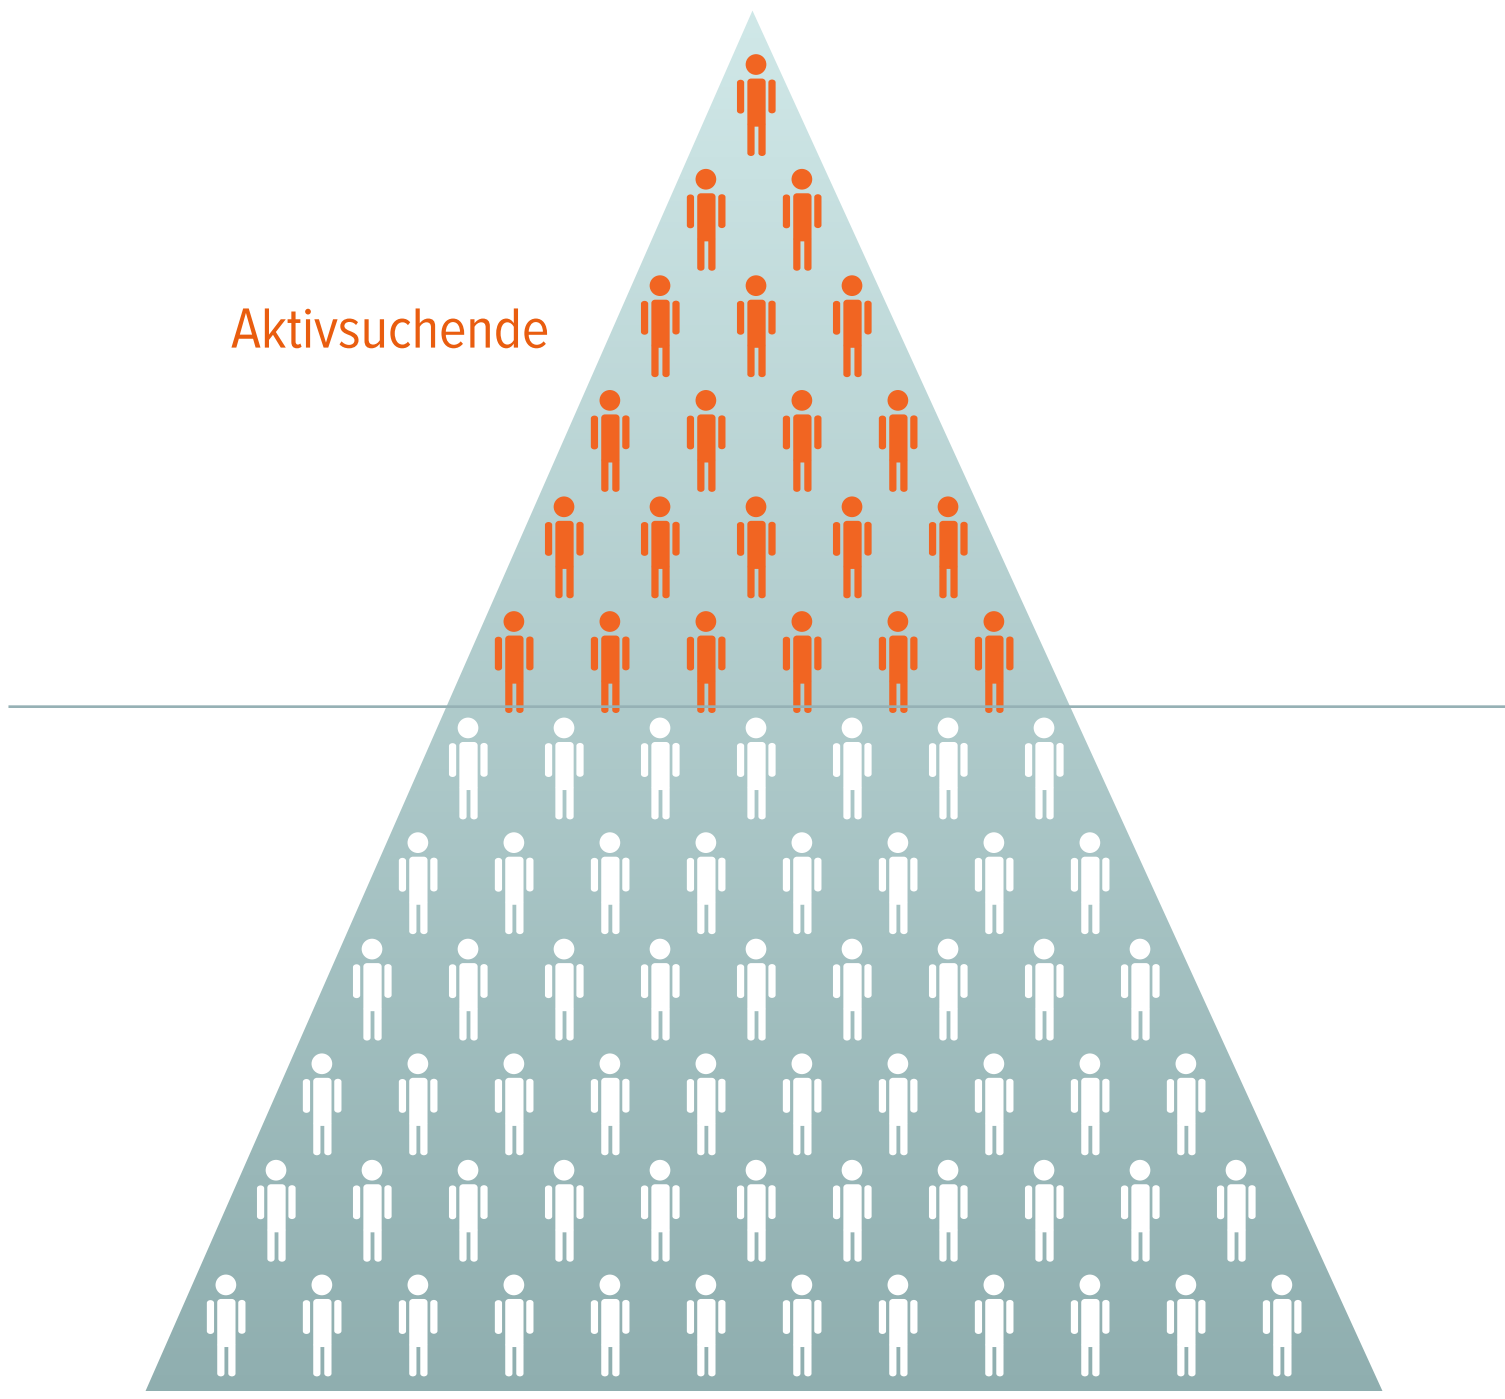

München

MONSTER

post and pray

Preis ~~3.200,-~~ jetzt **1.500,-**
pro Anzeige

INTELLIGENTES MULTIPOSTING **HEUTE**

WACHSTUM GESTALTEN = MITARBEITER GEWINNEN RECRUITING WIRD ZUM WETTBEWERBSFAKTOR

1 REICHWEITE

Bewerber erreichen

3 INTELLIGENTE SCHRITTE

zu neuen Mitarbeitern

**SPEZIELL FÜR
PERSONALDIENSTLEISTER**

1 REICHWEITE

Bewerber erreichen

1 ORGANISCHE REICHWEITE

damit Ihre Stellenanzeigen im Internet gefunden werden

GÜNSTIGSTE REICHWEITE

1 REICHWEITE

Bewerber erreichen

- Bundesagentur für Arbeit
- bis zu 250 Job- und Webportale
- Soziale Netzwerke
- Google-Effekt über Trittbrettschaltung

1 ORGANISCHE REICHWEITE

damit Ihre Stellenanzeigen im Internet gefunden werden

GÜNSTIGSTE REICHWEITE

1 REICHWEITE

Bewerber erreichen

Anzahl Bewerbungen

2 RECRUITING KAMPAGNEN

für mehr Sichtbarkeit Ihrer Anzeigen

REICHWEITE AUF COST-PER-CLICK BASIS
GUT STEUERBAR

1 REICHWEITE